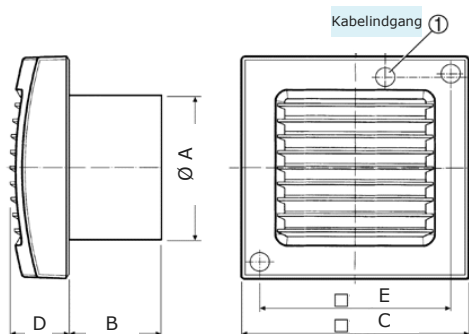

DIMENSIONER I MM

Model	A	B	C	D	E
ECA 120	118,5	75	171	39	24
ECA 120 K	118,5	75	171	36	24