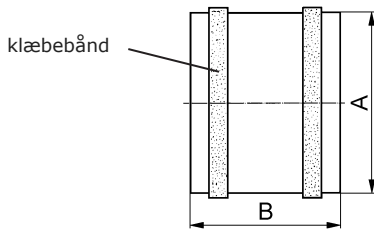

MÅLSKITSE

DIMENSIONER I MM

Model	A	B
ECA 11 E	98,0	109
ECA 15/2 E	146	120
ECA 15/4 E	146	120