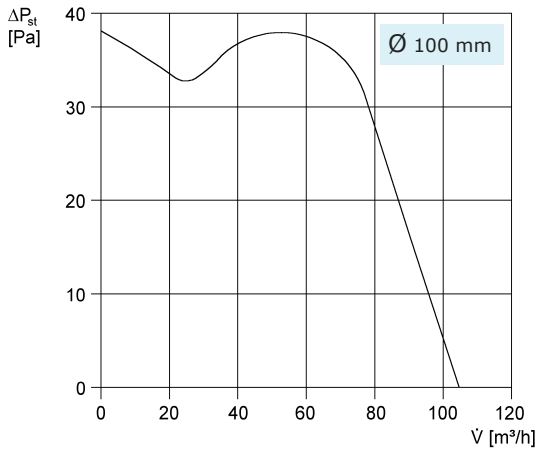

MODTRYKSDIAGRAMMER