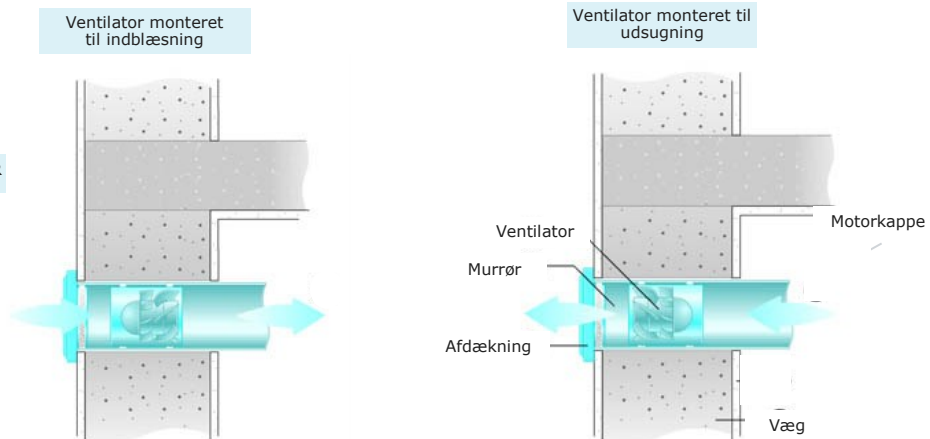

Det ligger i luften ...

ECA ..E

Til indskub i kanalrør

BESKRIVELSE

- Anvendelig til bolig og mindre erhvervsformål
- Kan bruges både til udsugning samt indblæsning
- Motor med kugleleje, samt termisk overbelastningssikring
- 1-faset 230 V AC, 50/60 Hz
- El-tilslutning skjult igennem motorkappe bag ventilatorvinge
- Passer til spiro eller plastkanaler, Ø 100 eller 150 mm
- Fremstillet i slagfast kunststof, farve hvid, RAL 9016
- Kan monteres vandret og lodret
- Maks. omgivende luftstrøms-temperatur +40°C
- Ventilatoren opfylder EN 60335-2-80 (EC lavspændingsdirektiv 73/23 - 93/98 og EC direktiv EMC 89/336)

MÅLSKITSE

DIMENSIONER I MM

Model	A	B
ECA 11 E	98,0	109
ECA 15/2 E	146	120
ECA 15/4 E	146	120

MODTRYKSDIAGRAMMER

INSTALLATIONS EKSEMPLER

Modeller:

- ECA 11E, tænd/sluk model til kanaldimension på Ø 100mm.
Kan hastighedsreguleres samt styres via hygrostat eller monteres sammen med ekstern timer
- ECA 15/2E, tænd/sluk model til kanaldimension på Ø 150mm.
Kan **ikke** hastighedsreguleres. Kan styres via hygrostat eller monteres sammen med ekstern timer
- ECA 15/4E, tænd/sluk model til kanaldimension på Ø 150mm.
Lavere kapacitet end ECA 15/2E og dermed lavere lydniveau.
Kan hastighedsreguleres samt styres via hygrostat eller monteres sammen med ekstern timer