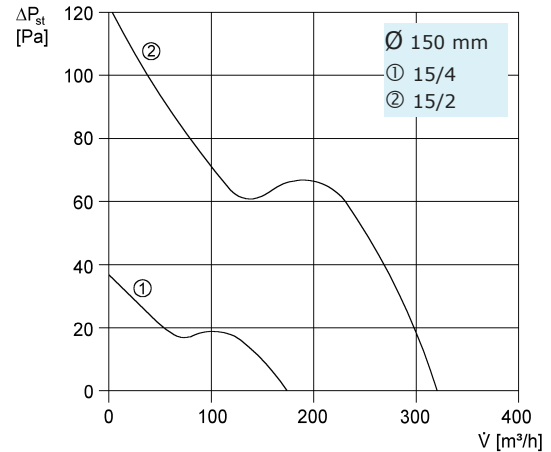

MODTRYKSDIAGRAMMER