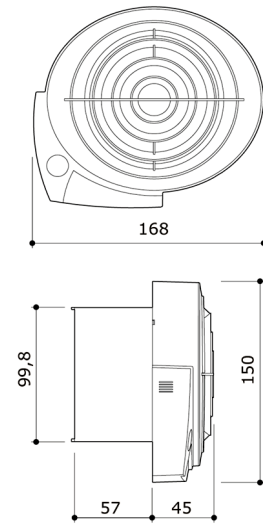

MODTRYKSDIAGRAM

DIMENSION I MM

AFTAGELIGT GITTER

VALGFRI POSITION

ROBUST KONTRASPJÆLD

Model:

E-Smile CMT COMFORTTIMER Energibesparelse på op til 64% i forhold til en traditionel Timer model. Ny mikrochip Timer model justerbar fra 3 til 25 minutter med efterløb ved lav hastighed. Den lave hastighed bevirker et stærkt reduceret lydniveau, samtidig med en tilfredsstillende ydelse.

Model	Artikel nr.	EI nr.	VVS nr.	EAN nr.	Kapacitet m³/t	Forbrug W	Modtrykssydelse		Lydniveau dB (A) *
							Pa	mm H₂O	
E-Smile CMT	2SM2025	9478 089 010	3534 43010	8 016510 03389 8	90 / 60	7,5 / 5	70 / 30	7 / 3	29,4 / 19

* Målt i 3 meter