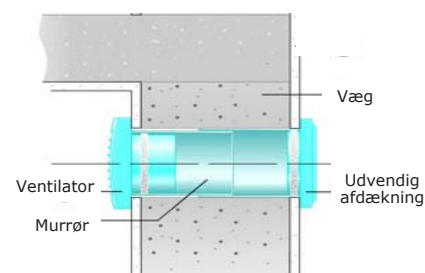

Udvendig afdækninger

SG 100 Fast gitter
150 x 150 x Ø100 mm

AP 100 Jalousi
150 x 150 x Ø100 mm

Murrør

WH 100 Teleskopisk murrør
Ø110/114 mm - L260 - 500mm

Tilbehørsoversigt ved vægmontering

Model	Artikel nr.	EL nr.	VVS nr.
SG 100	0059.1054	9478 089 748	3534 51321
AP 100	0059.1058	9478 089 735	3534 51311
WH 100	0059.1030	9478 088 820	3534 51238

Montageeksempel

MODTRYKSDIAGRAM

DIMENSION I MM

AFTAGELIGT GITTER

VALGFRI POSITION

ROBUST KONTRASPJÆLD

Model:

E-Smile CMT COMFORTTIMER Energibesparelse på op til 64% i forhold til en traditionel Timer model. Ny mikrochip Timer model justerbar fra 3 til 25 minutter med efterløb ved lav hastighed. Den lave hastighed bevirker et stærkt reduceret lydniveau, samtidig med en tilfredsstillende ydelse.