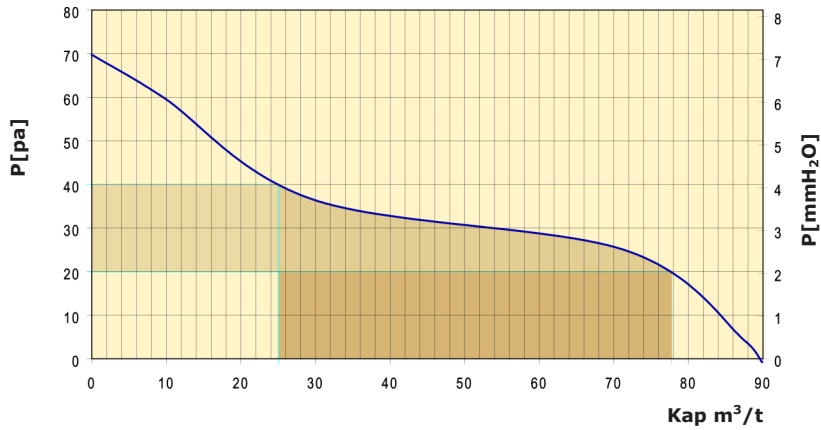

Udvendig afdækninger

SG 100 Fast gitter
150 x 150 x Ø100 mm

AP 100 Jalousi
150 x 150 x Ø100 mm

Murrør

WH 100 Teleskopisk murrør
Ø110/114 mm - L260 - 500mm

Tilbehørsoversigt ved vægmontering

Model	Artikel nr.	EL nr.	VVS nr.
SG 100	0059.1054	9478 089 748	3534 51321
AP 100	0059.1058	9478 089 735	3534 51311
WH 100	0059.1030	9478 088 820	3534 51238

Montageeksempel

MODTRYKSDIAGRAM

DIMENSION I MM

AFTAGELIGT GITTER

VALGFRI POSITION

ROBUST KONTRASPJÆLD

Model:

E-Smile CMT COMFORTTIMER Energibesparelse på op til 64% i forhold til en traditionel Timer model. Ny mikrochip Timer model justerbar fra 3 til 25 minutter med efterløb ved lav hastighed. Den lave hastighed bevirker et stærkt reduceret lydniveau, samtidig med en tilfredsstillende ydelse.